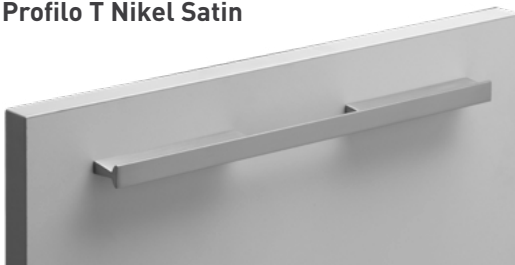

Arco Nikel

Profilo T Nickel Satin