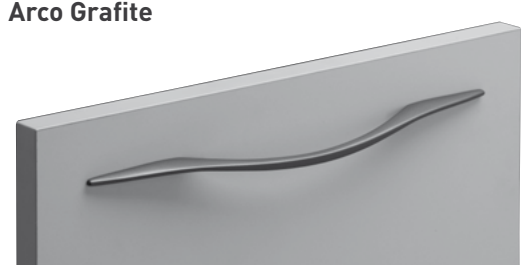

Filo Cromo

Arco Grafite