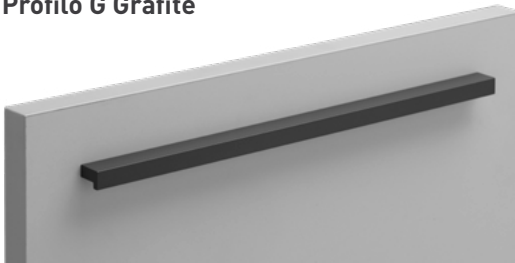

Laccato Liquid Metal come anta

Godronata rame 20 mm

Godronata titanio 20 mm

Godronata nero 14 mm

Quadra Nickel

Profilo G Grafite

Profilo G Bianco

Onda Nickel