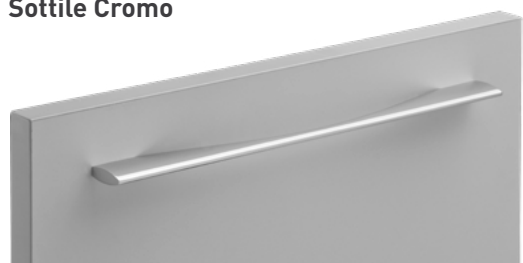

Sottile Cromo