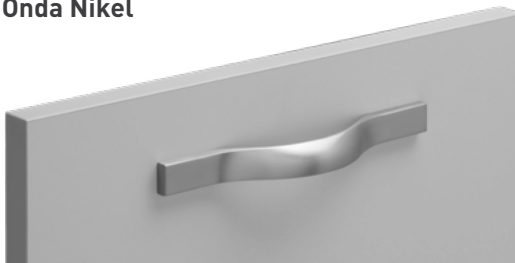

Laccato Liquid Metal come anta

Godronata rame 20 mm

Godronata titanio 20 mm

Godronata nero 14 mm

Quadra Nickel

Profilo G Grafite

Profilo G Bianco

Onda Nickel