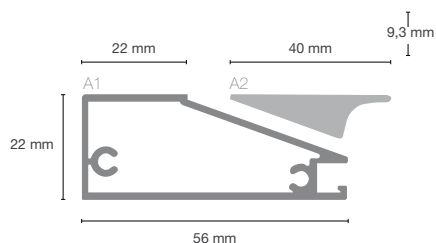

## Vetrine con telaio alluminio e vetro fumé

Anta con telaio vetrina in alluminio anodizzato, spessore 22 mm, con vetro fumé. Possibilità di aggiungere la maniglia per gli elementi colonna. È possibile utilizzarla anche come anta tutta altezza nelle colonne Ghost.