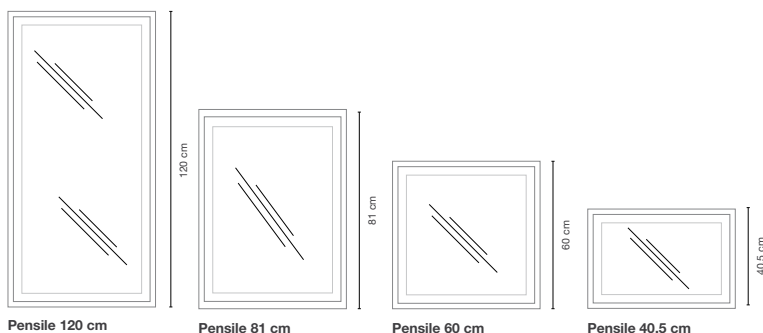

A1: Telaio alluminio  
A2: Maniglia alluminio

Dettaglio telaio anta

Telaio alluminio anodizzato nero

Telaio alluminio anodizzato champagne

## Anta vetrina per colonna h 261 / h 222 / h 201 / h 141

Pensile 120 cm

Pensile 81 cm

Pensile 60 cm

Pensile 40,5 cm