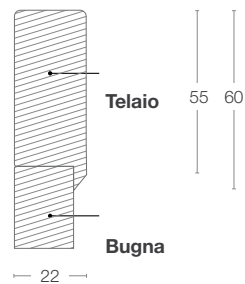

Sistema 84 con anta Dafne

Sistema84 propone diverse soluzioni di anta tra cui la preziosa Dafne. Anta in mdf 22 m laccata con verniciatura a 5 mani. Aspetto tridimensionale grazie alla bugna e telaio. Adatta alla costruzione di un effetto contemporaneo ma con le linee essenziali della tradizione.