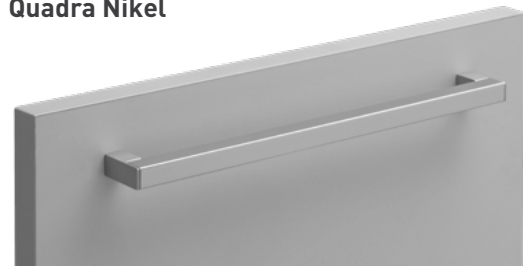

Laccato Liquid Metal come anta

Godronata rame 20 mm

Godronata titanio 20 mm

Godronata nero 14 mm

Quadra Nickel

Profilo G Grafite

Profilo G Bianco

Onda Nickel