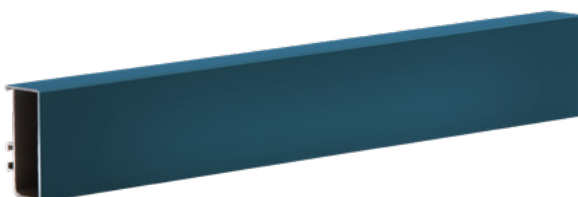

**Laccato Liquid Metal come anta**

---

**D-LINE**

**Champagne**

**Impiallacciato anta Rovere nodato e Lux Wood**

**Ral**

**Laccato Liquid Metal come anta**

ZOCCOLI H6/ H10